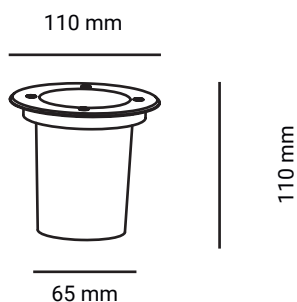

# Porta GU10 da Giardino

Rotondo

Corpo ► Acciaio Inox

Unendo design moderno e funzionalità, crea effetti luminosi ricercati e garantisce un'atmosfera accogliente e sicura. Una soluzione di illuminazione elegante e di qualità è per valorizzare gli spazi esterni.

Caratteristiche generali	
Codice articolo	IPN67R
Attacco	GU10
Tipologia	1xGU10 (non inclusa)
Indice di protezione	67
Materiale	AISI 201

Caratteristiche tecniche	
IK	08
Carrabile	Si
Foro	100mm

Altre caratteristiche	
Garanzia	2 anni